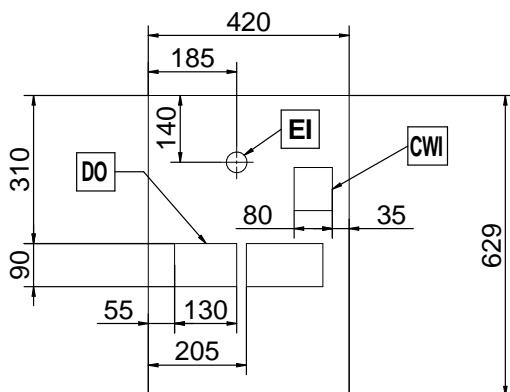

Boven aanzicht

Elektra

Voltage

602558
(TANGOACEISELFLC) 400 V/3N ph/50 Hz

Elektrisch max. vermogen 5.2 kW

Stekker type Kabel zonder stekker

Water

Water aansluiting 3/8"

Water temperatuur (min-max) 5 - 60 °C

Water afvoer 3/4"

Algemene gegevens

Externe afmetingen, lengte 448 mm

Externe afmetingen, breedte 627 mm

Externe afmetingen, hoogte 846 mm

Gewicht, netto 103 kg

Duurzaamheid

Amperage 7.5 Amps

Optionele accessoires

- MELKKOELKAST 8 lt, met 4 lt melkcontainer, plaatsing naast de espresso machine met steamair of cappuccinatore LC PNC 871014 ☐
- MELKKOELKAST 8 lt, met 4 lt melkcontainer, digitaal display, plaatsing naast de espresso machine met steamair of cappuccinatore LC PNC 871015 ☐
- HOTEL/ONTBIJT SERVICE SET, tango PNC 871022 ☐
- AFVOER AANSLUITING voor gebruikte koffie, Tango PNC 871023 ☐

Koffie systemen
TANGO ACE SELF, 1 groeps volautomatische espresso machine,
Cappuccinatore, zelfbediening
Het bedrijf behoudt het recht de producten te modificeren zonder voorafgaande melding.