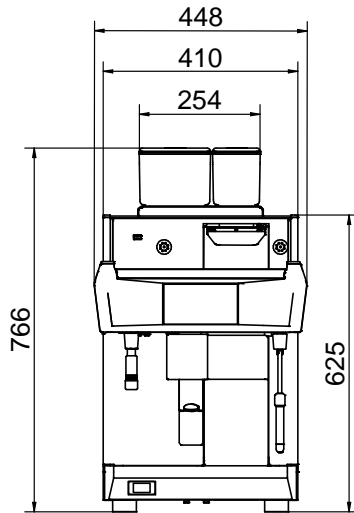

Electrolux
PROFESSIONAL

Koffie systemen
**TANGO ACE SELF, 1 groeps volautomatische
espresso machine, Cappuccinatore,
zelfbediening**

Front aanzicht